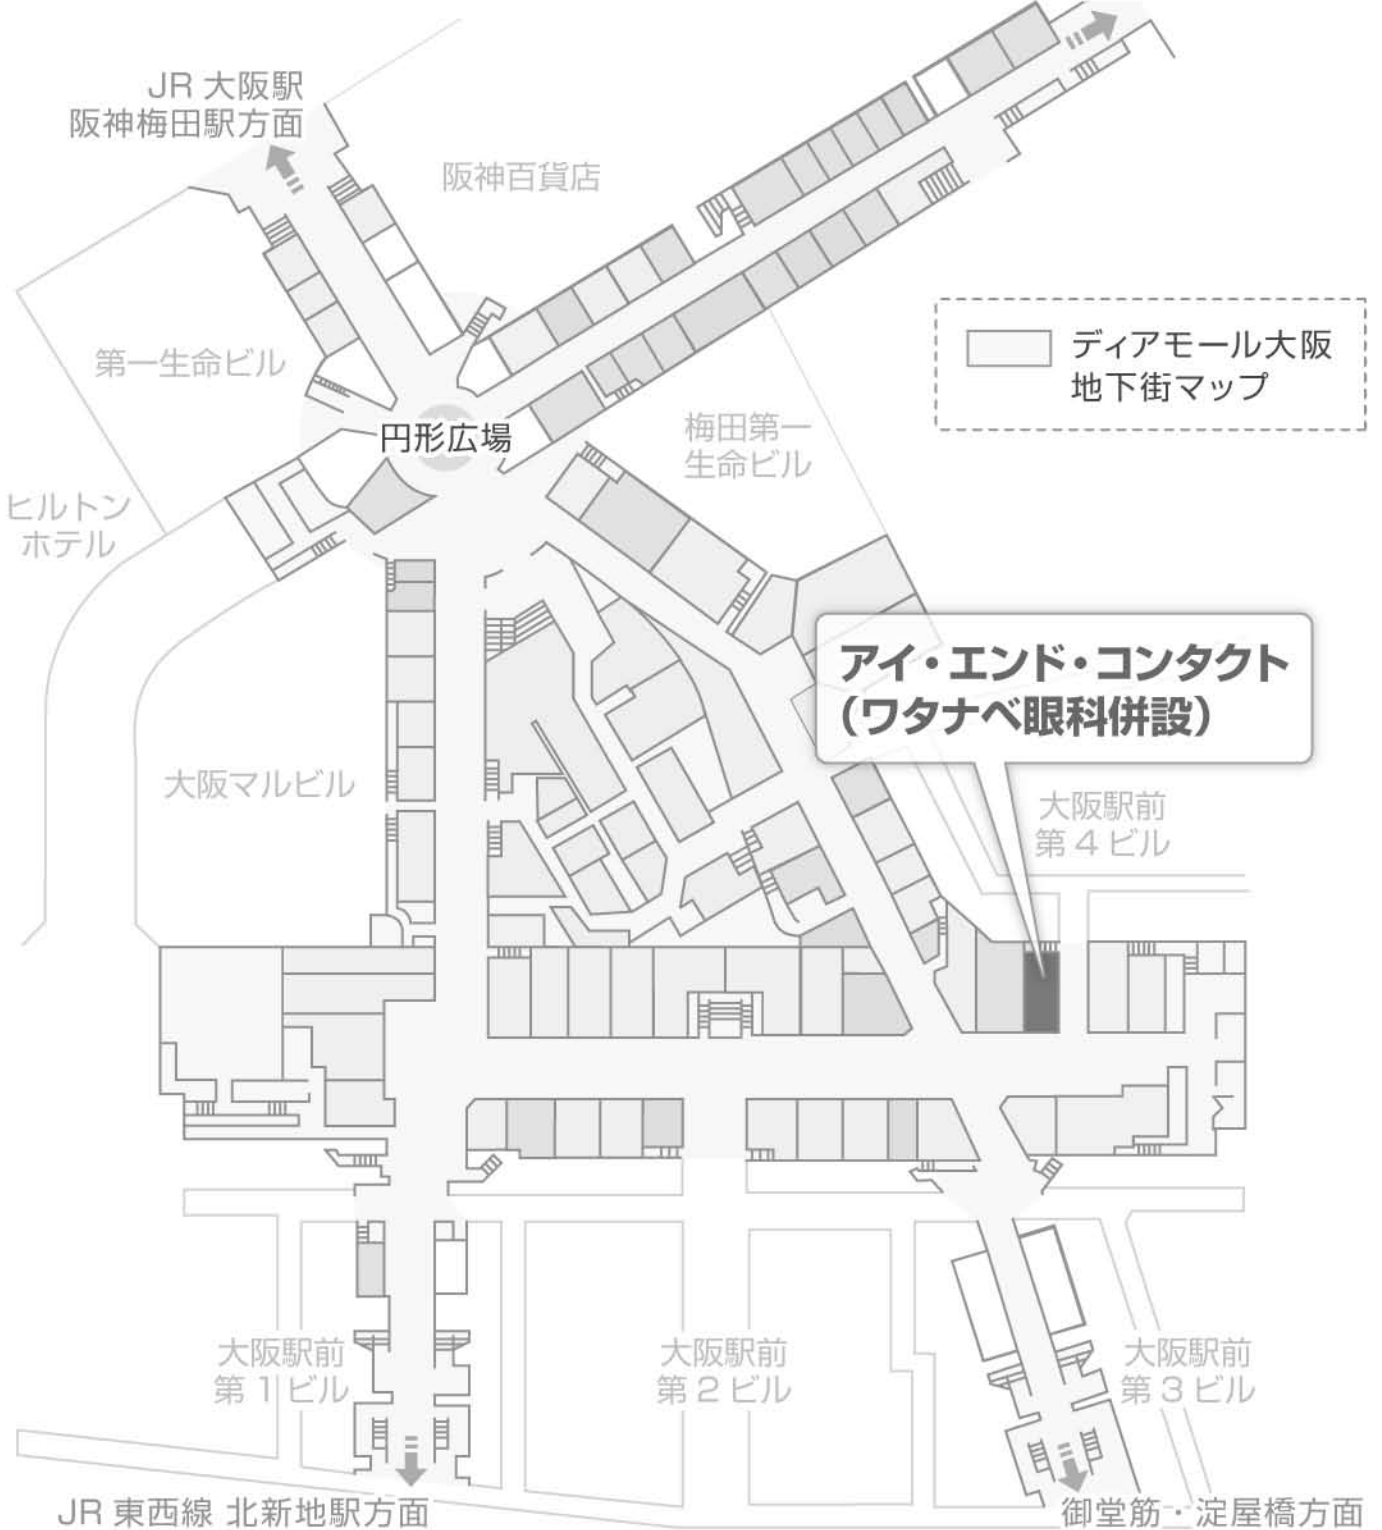

地下鉄(御堂筋・谷町線)
阪急梅田方面

- JR 大阪駅より徒歩 4 分
- 地下鉄梅田各駅より徒歩 3 ~ 4 分
- 阪神梅田駅より徒歩 2 分

【アイ・エンド・コンタクト】

〒530-0001

大阪市北区梅田 1 丁目 ディアモール大阪 5-5270

TEL : 06-6456-4455